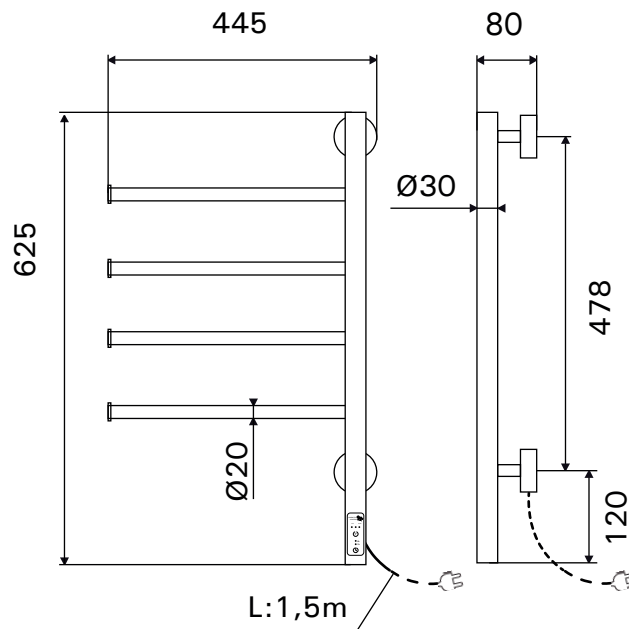

Måltegning / Ritning / Drawing / Zeichnung

Gyldighed / giltighed / valid for / Gültig für

Elektriske håndklædetørrere i Tinto eller Curvo serien med vare-nr, der starter med:

Elektriska handukstorkar i Tinto eller Curvo-serien med produktnummer som börjer med:

Electrical heating towel rails in the Tinto or Curvo series with product numbers beginning with:

Elektrische Handtuchhalter der Serien Tinto oder Curvo mit Produktnummern beginnend mit:

"TT6040"

Max 30 W

230 V AC
50 Hz

IP
X4