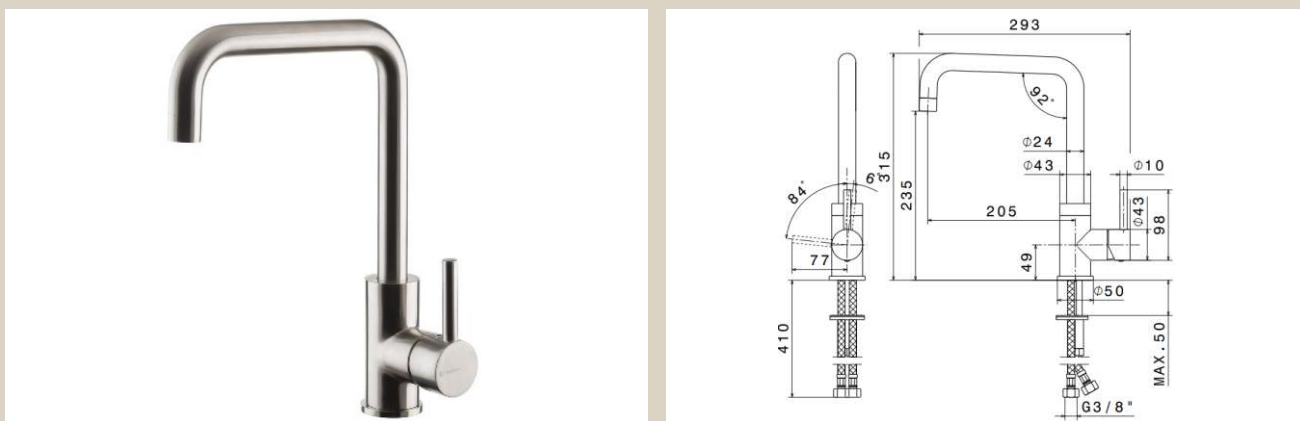

# NEWFORM X-TREND

Køkken armatur, Børstet Krom

Varenummer: 63420,31

VVS-nummer: 706064101