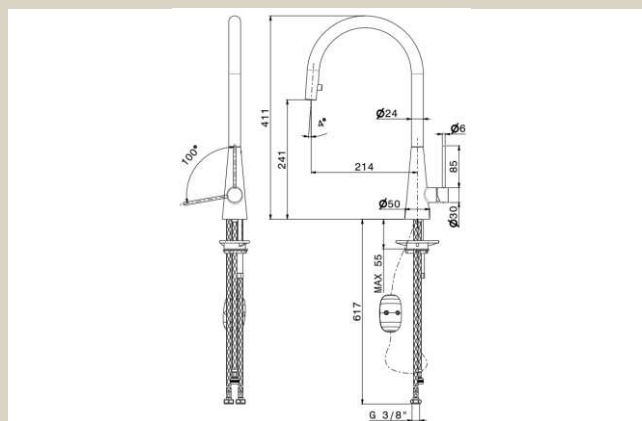

DATABLAD

NEWFORM CONICO

Børstet kobber, med udtræk - Køkkenarmatur

Varenummer: 64213,59,067

VVS-nummer: N/A

Data/vedligehold

- Flexible godkendte tilslutningsslanger med 3/8" omløb.
- Rengøring foretages med mild sæbeblanding påført klud. Armaturet bør ikke efterlades fugtig, og aftørres med blød klud efter endt rengøring.
- Klorholdige, slibende eller ætsende rengøringsmidler må ikke benyttes.
- Mild eddikeopløsning, 1 del eddike og 5 dele vand, kan benyttes til at fjerne kalk. Skylles efter med rigeligt vand.

OPRINDELSES LAND	Italien
VÆGT	3 KG
GODKENDELSER:	
-SINTEF	3706
DATO FOR OPDATERING	30.07.2021 - Revision 01

Der tages forbehold for trykfejl og tekniske ændringer.