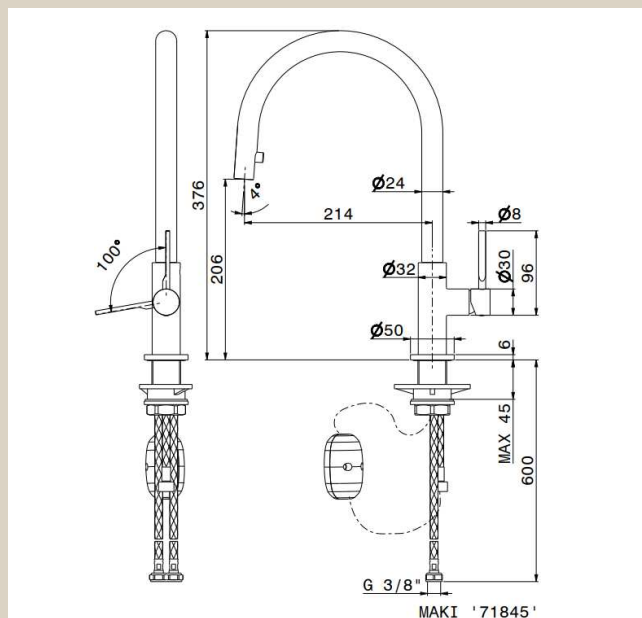

# NEWFORM MAKI

Køkken armatur med udtræk, Mat sort

Varenummer: 71845,01,093

VVS-nummer: N/A