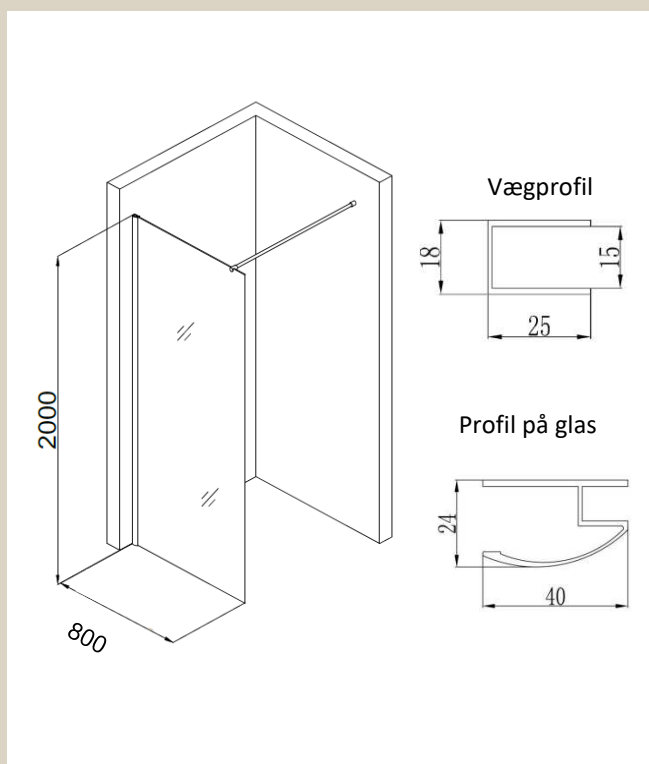

DATABLAD

FV80S

Fast væg 800x2000mm, klar glas, mat sorte profiler

Varenummer: FV80S

Data/vedligehold

- Støttestang på 100 cm medfølger – afkortes efter behov
- 6 mm hærdet glas
- Vendbar højre/venstre
- Brusevæg aftørres med tør klud efter brug. Rengøring skal foretages med rengøringsmidler beregnet til formålet. Bør ikke efterlades fugtig, men aftørres efter rengøring. Der må ikke anvendes klorholdige, slibende eller ætsende rengøringsmidler

OPRINDELSESLAND

Kina

VÆGT

27kg