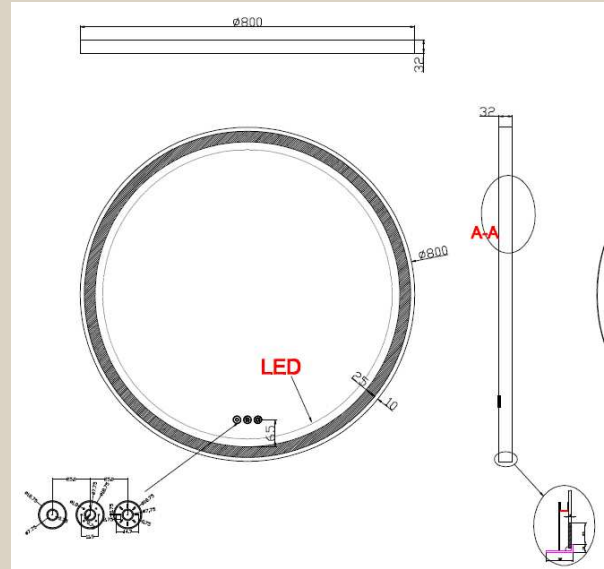

TORINOØ80

Torino spejl med Hvid ramme & front light

Varenummer: TORINOØ80 HVID

Torino Mirror - Specification Sheet

Features

Power Supply	220-240 AC
Frequency	50/60Hz
Color temperature	2700-6400 K
CRI	90+
Lumens* (Approx)	3900
R9 Value*	50+
Watt Output - LED	39W Max
Watt Output - Defogger	NA
Watt Output - Full mirror	55W Max

Safety

IP Class	IP44
Protection class	I
Approvals	CE

Product Dimensions

Height	800 mm
Width	800 mm
Depth	32 mm

OPRINDELSESLAND

Kina

VÆGT

8 KG