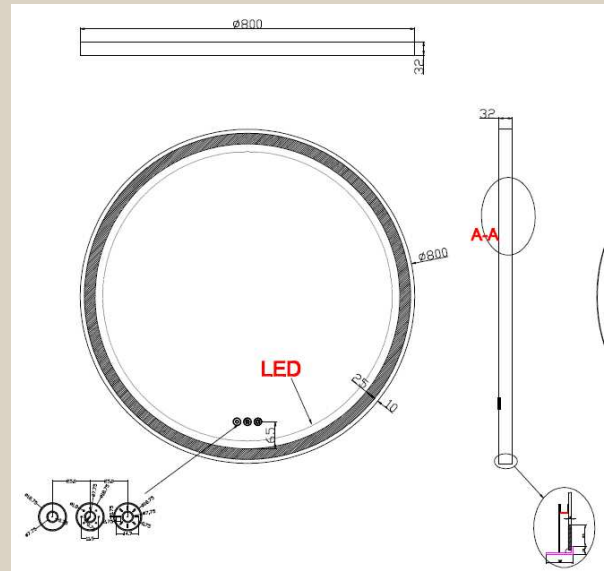

# TORINOØ80

Torino spejl med sort ramme & front light

Varenummer: TORINOØ80

### Torino Mirror - Specification Sheet

#### Features

Power Supply	220-240 AC
Frequency	50/60Hz
Color temperature	2700-6400 K
CRI	90+
Lumens* (Approx)	3900
R9 Value*	50+
Watt Output - LED	39W Max
Watt Output - Defogger	NA
Watt Output - Full mirror	55W Max

#### Product Dimensions

Height	800 mm
Width	800 mm
Depth	32 mm

OPRINDELSESLAND

Kina

VÆGT

8 KG

DATO FOR OPDATERING

30.09.2022 - Revision 01