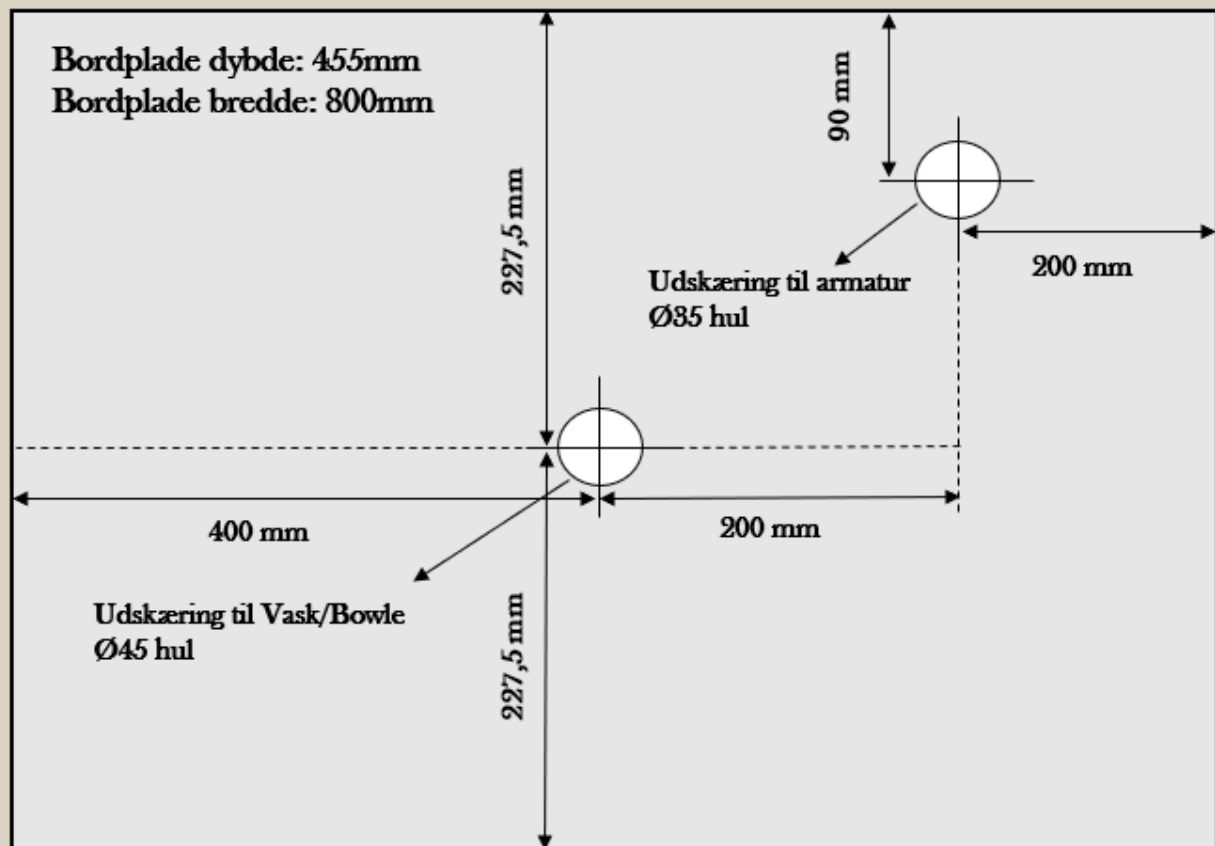

Romano glas bowle vask

Monteringsforslag

- Romano sort transparent glasbowle Ø395x120mm - 202462
- Romano transparent glasbowle Ø395x120mm - 202463
- Her vist Romano sort transparent 202462 med Sleek bowle armatur inkl. tvangsåben bundventil 9914,50 Gun metal