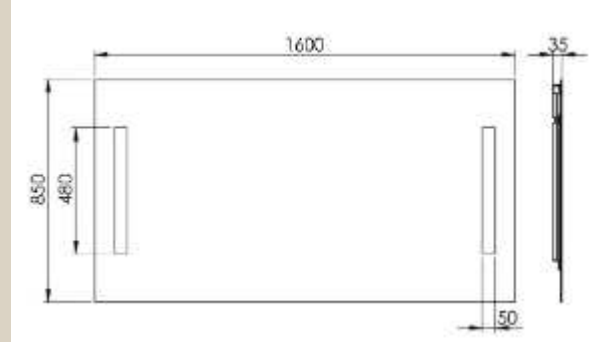

SKAGEN160 LED

Skagen spejl med lysfelter, ikke vendbar, ej dæmpbar, IP44

Varenummer: Skagen160 LED

VVS-nummer: N/A

For at vedligeholde og passe dit badeværelsesspejl bedst muligt, kan du følge disse trin: