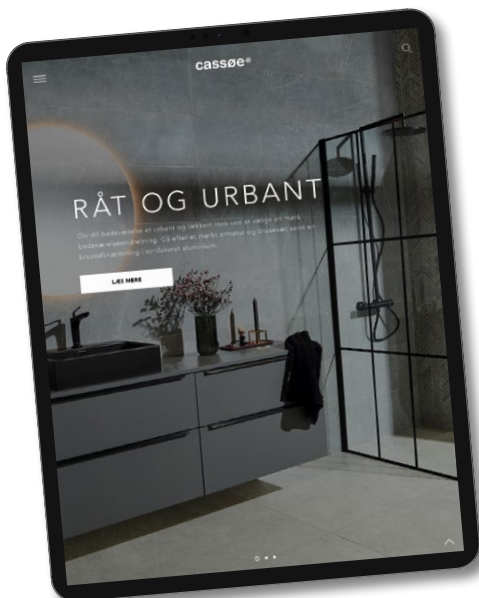

SE MERE PÅ CASSOE.DK

LEVERING:

FRONT

Dag til dag levering

Øvrige

2-3 uger

FRAGTPRISER:

1/2 palle (eks. 60 cm møbel m. vask)

450,-

1/1 palle (møbler over 60 cm)

650,-

Opbæring

Indhent tilbud