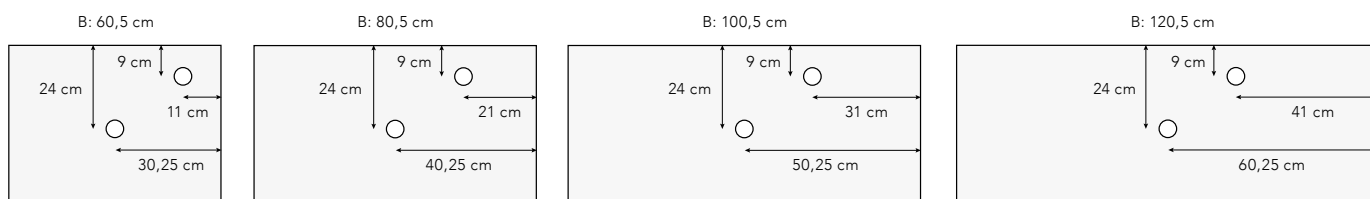

Oriental Stone // D: 45,5 cm

TPOS60 // B: 60,5 cm // **2.725,-**
TPOS80 // B: 80,5 cm // **3.250,-**
TPOS100 // B: 100,5 cm // **3.775,-**
TPOS120 // B: 120,5 cm // **4.295,-**

Marmor carrara // D: 45,5 cm

TPMC60 // B: 60,5 cm // **3.395,-**
TPMC80 // B: 80,5 cm // **3.995,-**
TPMC100 // B: 100,5 cm // **4.695,-**
TPMC120 // B: 120,5 cm // **5.395,-**

Afstand til forborede huller i bordplade, målt fra kant til center af hul.