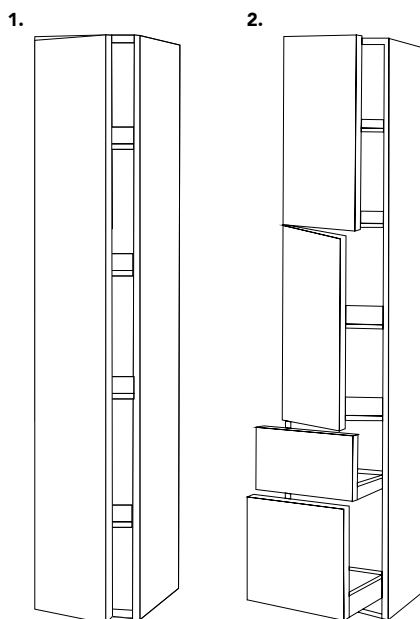

Fronter: Foliebelagt
Synlige korpussider:
Hvid melamin