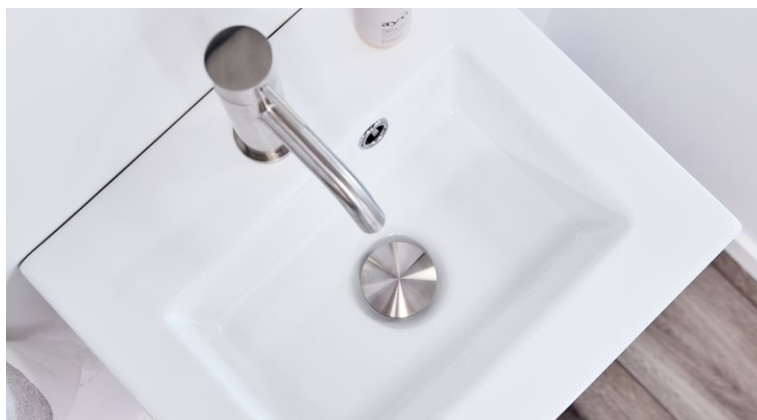

STILRENT TIL DE MINDRE RUM

Front seriens enkle og minimalistiske look, men i mindre dybde.

FRONT SLIMLINE

B: 40 cm // H: 57,6 cm // D: 35,5 cm
Slimline vaskeskab med én låge og en hylde.
Hvid: F49S40V (venstrehængslet) - **2.595,-**
Hvid: F49S40H (højrehængslet) - **2.595,-**

B: 60 cm // H: 57,6 cm // D: 35,5 cm
Slimline vaskeskab med én låge og en hylde.
Hvid: F49S60V (venstrehængslet) - **2.795,-**
Hvid: F49S60H (højrehængslet) - **2.795,-**

B: 80 cm // H: 57,6 cm // D: 35,5 cm
Slimline vaskeskab med to låger og en hylde.
Hvid: F49S80 - **3.695,-**