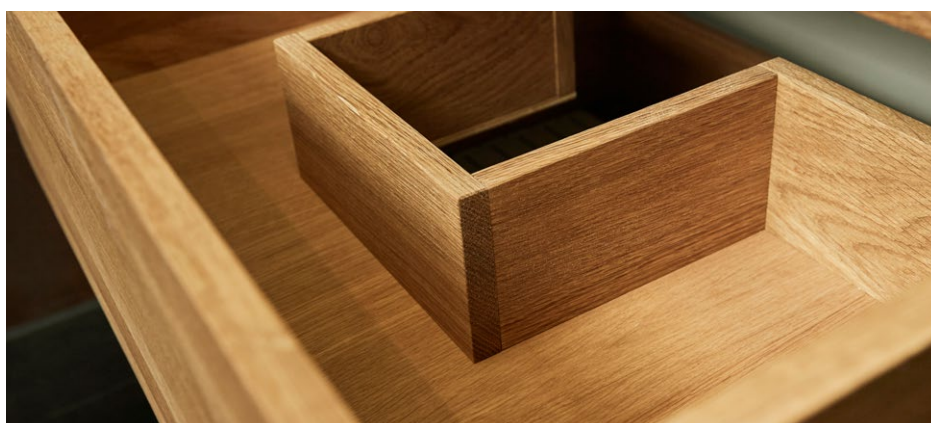

FANØ

Klassisk fristående møbel, med 2 låger med soft-close, hylde og krom knopgreb.

SOLID

Stolte møbelsnedker traditioner samlet
i moderne badmøbel.
Svalebale samlede massive olierede
egetræskuffer.

**NÅR KUN
DET YPPERSTE ER
GODT NOK!**

Luksus på
den store klinge.

SOLID

Leveres med softclose.

B: 60 cm // H: 57,6 cm // D: 45,5 cm
F70BMU60 - 19.435,-

B: 80 cm // H: 57,6 cm // D: 45,5 cm
F70BMU80 - 22.675,-

B: 100 cm // H: 57,6 cm // D: 45,5 cm
F70BMU100 - 26.130,-