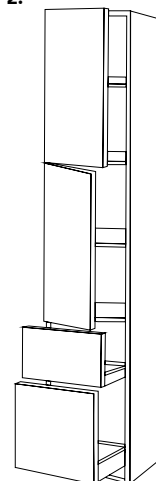

**SIMPELT,
ELEGANT OG
RENGØRINGSVENLIGT**

Fedtfinger fri overflade og sort mat greb, gør den stilrene Soft serie til det rigtige valg.

SOFT

Leveres med softclose.

B: 60 cm // H: 57,6 cm // D: 45,5 cm

Mat grå: F50BMU60 - **7.393,-**

Mat sort: F51BMU60 - **7.393,-**

B: 80 cm // H: 57,6 cm // D: 45,5 cm

Mat grå: F50BMU80 - **7.695,-**

Mat sort: F51BMU80 - **7.695,-**

B: 100 cm // H: 57,6 cm // D: 45,5 cm

Mat grå: F50BMU100 - **8.257,-**

Mat sort: F51BMU100 - **8.257,-**

B: 120 cm // H: 57,6 cm // D: 45,5 cm

Mat grå: F50BMU120 - **8.959,-**

Mat sort: F51BMU120 - **8.959,-**

SOFT HØJSKABE

Leveres med klikåbning.

B: 40 cm // H: 172,8 cm // D: 32 cm

1. Mat grå: F50H401H-GRÅ (højrehængslet) - **10.363,-**

1. Mat grå: F50H401V-GRÅ (venstrehængslet) - **10.363,-**

1. Mat sort: F51H401H-SORT (højrehængslet) - **10.363,-**

1. Mat sort: F51H401V-SORT (venstrehængslet) - **10.363,-**

2. Mat grå: F50H402H-GRÅ (højrehængslet) - **13.711,-**

2. Mat grå: F50H402V-GRÅ (venstrehængslet) - **13.711,-**

2. Mat sort: F51H402H-SORT (højrehængslet) - **13.711,-**

2. Mat sort: F51H402V-SORT (venstrehængslet) - **13.711,-**

1.

2.

Fronter:
Foliebelagt

Synlige korpussider:
Melamim