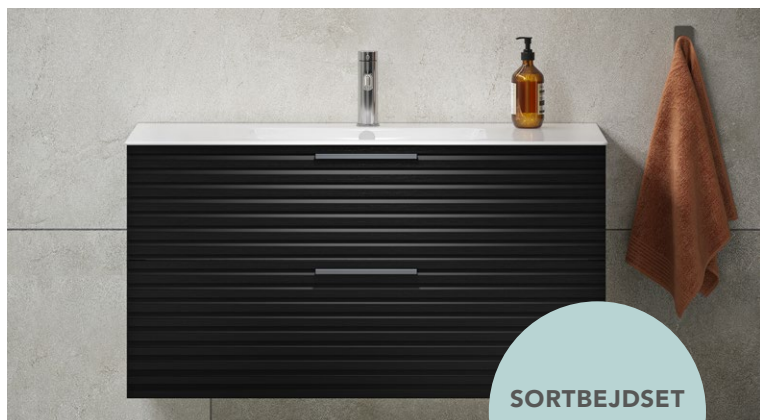

**SORTBEJDSET
EG**