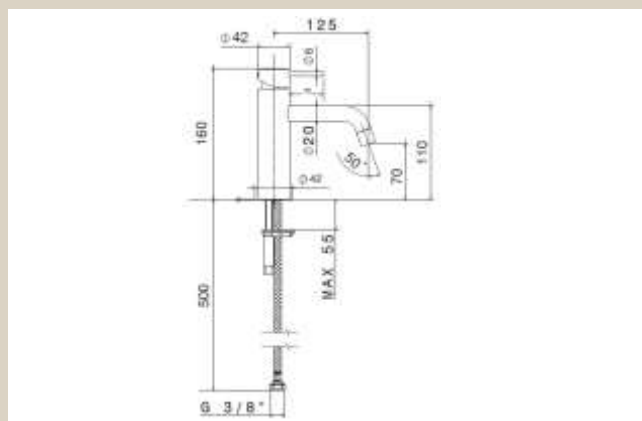

DATABLAD

NOBA OB-W5

Håndvask armatur, u/løft op, børstet stål

Varenummer: OB-W5

VVS-nummer: N/A

Data/vedligehold

- Flexible godkendte tilslutningsslanger med 3/8" omløb.
- Hanehul $\varnothing 35$ mm.
- Rengøring foretages med mild sæbeblanding påført klud. Armaturet bør ikke efterlades fugtig, og aftørres med blød klud efter endt rengøring.
- Klorholdige, slibende eller ætsende rengøringsmidler må ikke benyttes.
- Mild eddikeopløsning, 1 del eddike og 5 dele vand, kan benyttes til at fjerne kalk. Skylles efter med rigeligt vand.

OPRINDELSESLAND Kina

VÆGT 2 KG

GODKENDELSER:

-SINTEF 3498
-BELGAQUA 19/246/27

DATO FOR OPDATERING 29.07.2021 - Revision 01

NOBA W4/W5	Flow rate (l/s)			Result	
	0,1 MPa	0,3 MPa	0,5 MPa	Passed	Not passed
Fully open cold water	0,10	0,16	0,20	x	
34 °C	0,11	0,18	0,23	x	
38 °C	0,11	0,18	0,23	x	
42 °C	0,11	0,18	0,23	x	
Fully open hot water	0,10	0,16	0,21	x	