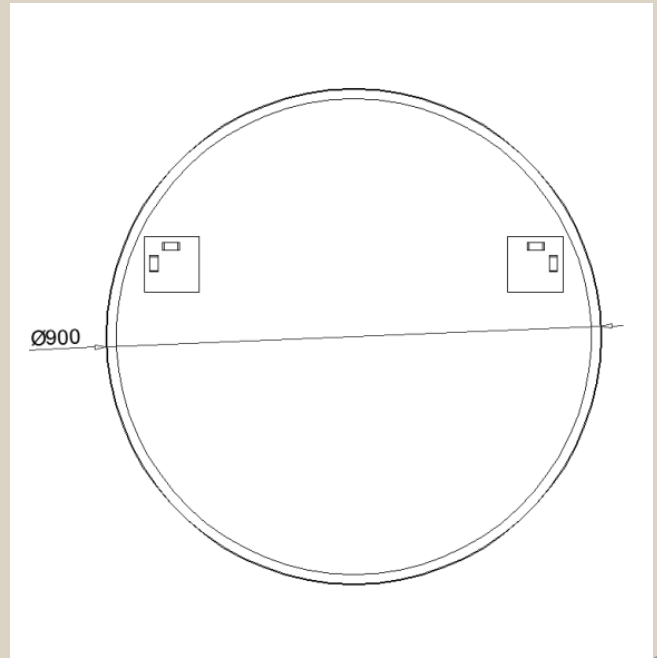

## Round Spejl

Spejl med børstet messing ramme

Varenummer: RBM90

VVS-nummer: N/A

OPRINDELSESLAND

Kina

VÆGT

12 KG

DATO FOR OPDATERING

18.08.2021 - Revision 01