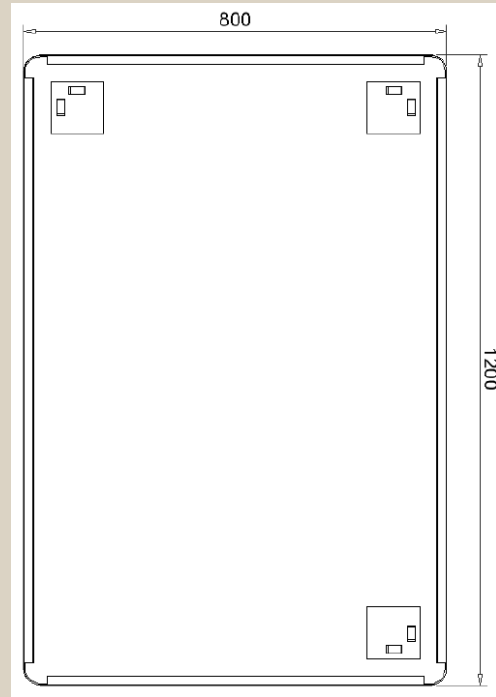

# Soft spejl 120x80

Spejl med alu ramme i børstet messing, vendbar.

Varenummer: SBM12080

**OPRINDELSESLAND**

Kina

**VÆGT**

16 KG

**DATO FOR OPDATERING**

18.08.2021 - Revision 01