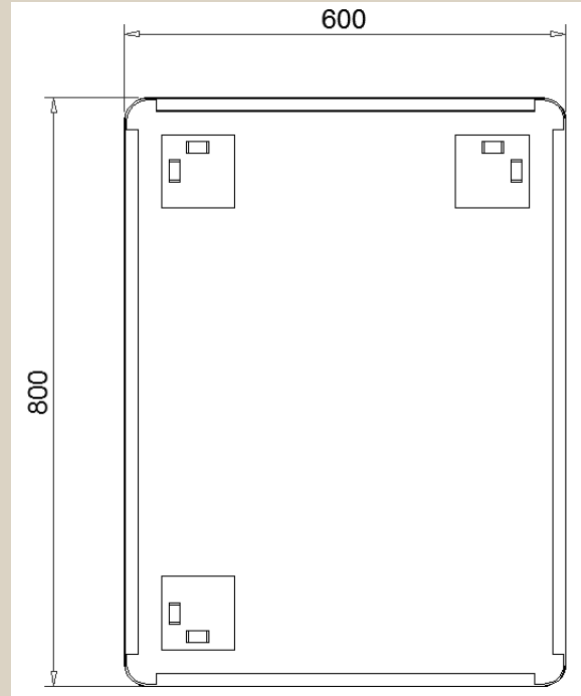

Soft spejl 60x80

Spejl med alu ramme i børstet messing, vendbar.

Varenummer: SBM6080

Data/vedligehold

- Rengøring kan foretages ved brug af glas rens. Påfør glas rens på spejlet og lad det virke i et stykke tid. Lad glas rens sidde et øjeblik og tør så efter med tørt og rent klud/viskestykke.

OPRINDELSESLAND

Kina

VÆGT

12 KG

DATO FOR OPDATERING

18.08.2021 - Revision 01