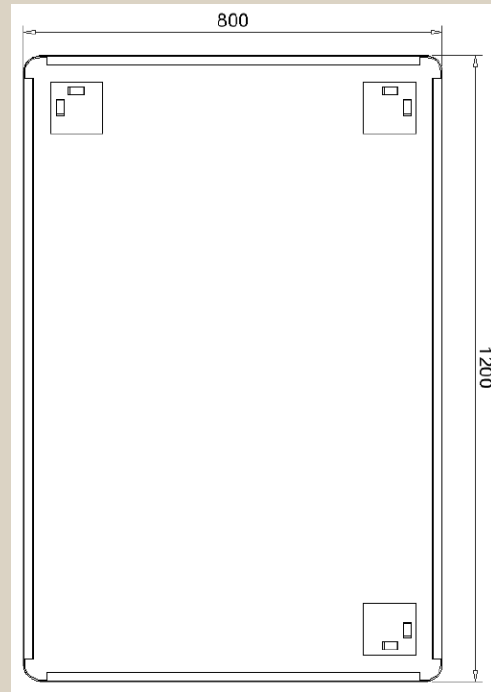

# Soft spejl 120x80

Spejl med alu ramme i mat sort, vendbar.

Varenummer: SS12080

**OPRINDELSESLAND**

Kina

**VÆGT**

16 KG

**DATO FOR OPDATERING**

18.08.2021 - Revision 01