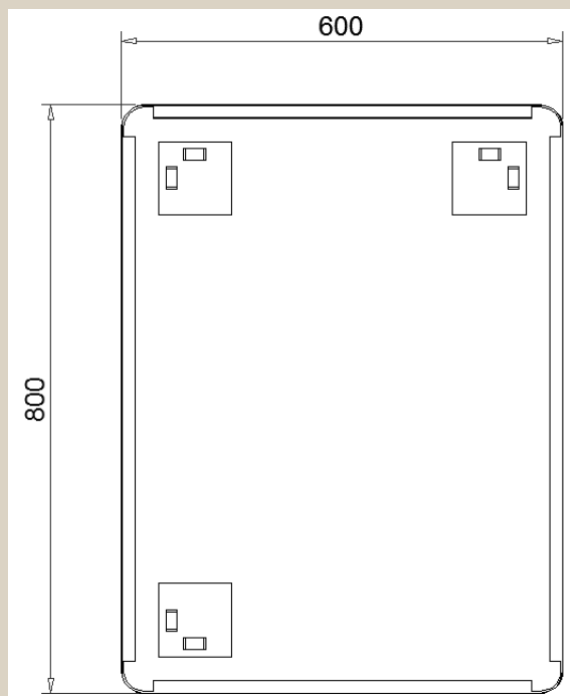

# Soft spejl 60x80

Spejl med alu ramme i mat sort, vendbar.

Varenummer: SS6080

**OPRINDELSESLAND**

Kina

**VÆGT**

12 KG

**DATO FOR OPDATERING**

18.08.2021 - Revision 01