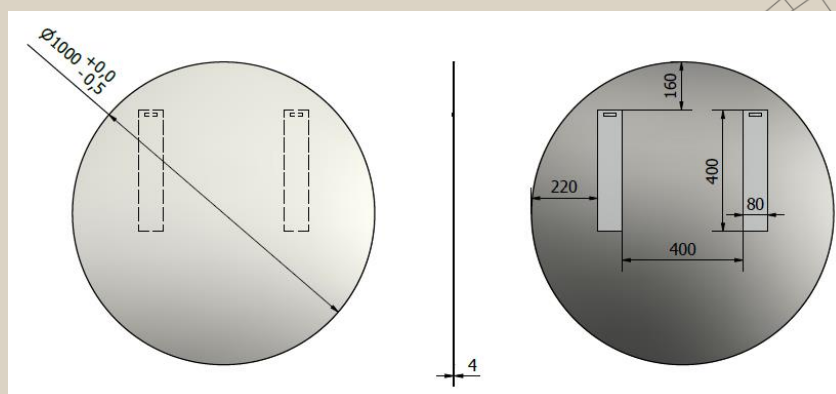

# Plain spejl Ø100

Plain spejl med skjult ophæng - 4mm tykkelse.

Varenummer: PSØ100

OPRINDELSESLAND

Polen

VÆGT

12 KG

DATO FOR OPDATERING

29.11.2024 - Revision 01