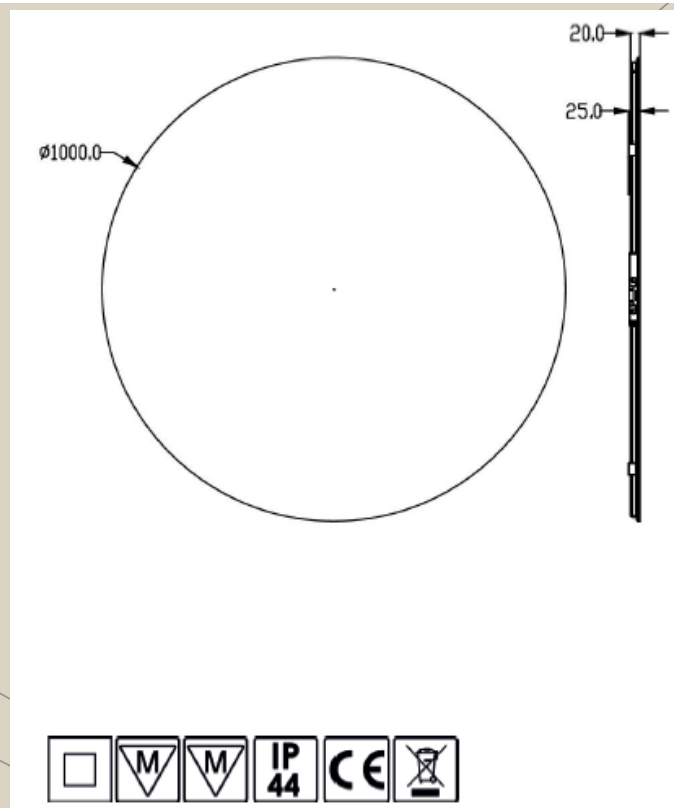

cassøe®

BLØ100

SPECIFIKATIONER

Strømforsyning.....	230V
Lyskilde	LED
Wattage.....	30W
Størrelse	Ø1000 mm
Dybde	25 mm
Farvetemperatur.....	3000K
Farvegengivelsesindeks(Ra).....	>95

SIKKERHED

IP Klasse	IP44
Beskyttelsesklasse	II
Godkendelser.....	CE

EMBALLAGE

Yderkasse Størrelse.....	110x9x111 cm
Yderkasse Vægt.....	G.W.: 13,4 KGS/N.W.: 10,8 KGS

Der tages forbehold for trykfejl og tekniske ændringer.