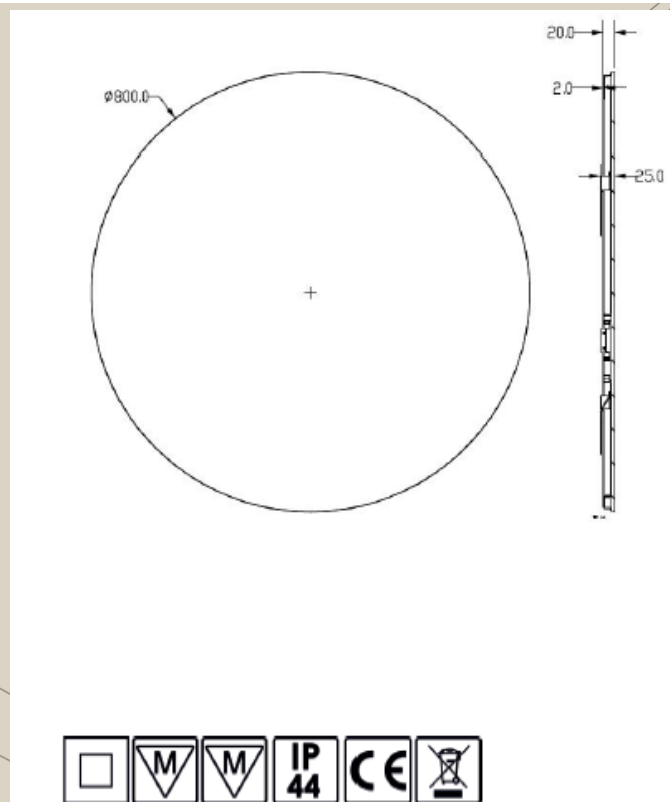

### SPECIFIKATIONER

Strømforsyning.....	230V
Lyskilde.....	LED
Wattage.....	19W
Størrelse.....	Ø80 mm
Dybde.....	25 mm
Farvetemperatur.....	3000K
Farvegengivelsesindeks(Ra).....	>95

### EMBALLAGE

Yderkasse Størrelse.....	90x9x90,5 cm
Yderkasse Vægt.....	G.W.: 9,6 KGS/N.W.: 7 KGS

Der tages forbehold for trykfejl og tekniske ændringer.