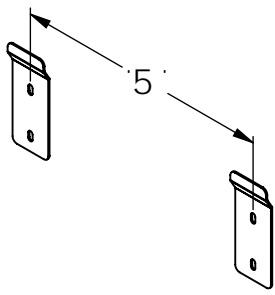

cassøe®

A ci bh]b[']bqfi Wh]c b
A cbhU[YUb`Y]hi b[
A cbhYf]b[g Y^YXb]b[
A]ffc f/Spiegel/Spejl`
@ WU

C B#C:: #8 A

AN#AUS/8 A

TÆND/SLUK/8 A

G\c fhd fYgg 'C B#C:: DfYggUbX`
\c`X. 8]a a]b['UP#DOWN

Kurz drücken. 'AN/AUS
Drücken und halten. 8]mmen AUF/AB

Kort tryk. TÆND/SLUK
Tryk og hold. 8cæmp OP/NED

| | |
|---------------|-----------------|
| Model: | Afstand fB Ł |
| Modell: | Distanz fB Ł |
| A cXY: | 8]gUbWV fB Ł |
| @ 7 5 * \$ | &0Wb |
| @ 7 5, \$ | (\$Wb |
| @ 7 5 9 \$ | 5 \$Wb |
| @ 7 5 % \$ \$ | * \$Wb |
| @ 7 5 % & \$ | , \$Wb |
| @ 7 5 % \ \$ | % \$ \$Wb |
| @ 7 5 % * \$ | % & \$ # &) Wb |
| @ 7 5 % 8 \$ | % 40 / 25 cm |