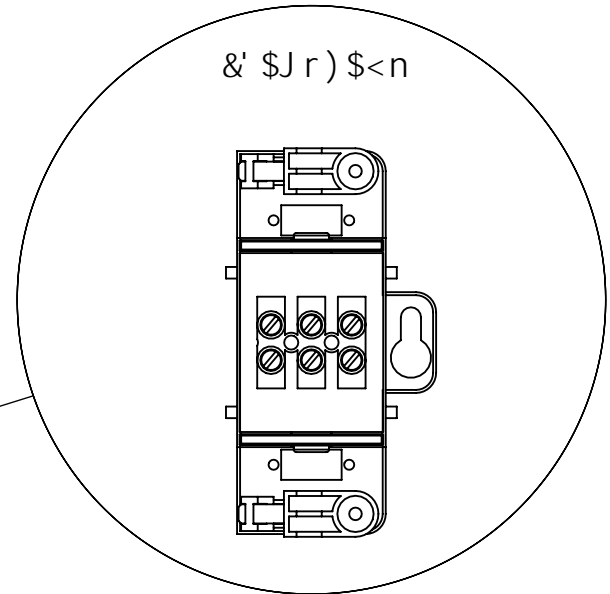

cassøe®

A ci bh]b[']bqfi Wh]c b
A cbhU[YUb`Y]hi b[
A cbhYf]b[g Y^YXb]b[
A]ffc f/Spiegel/Spejl`
@ WU

C B#C:: #8 A

AN#AUS/8 A

TÆND/SLUK/8 A

G\c fhd fYgg 'C B#C:: DfYggUbX`
\c`X. 8]a a]b['UP#DOWN

Kurz drücken. 'AN/AUS
Drücken und halten. 8]mmen AUF/AB

Kort tryk. TÆND/SLUK
Tryk og hold. 8cæmp OP/NED

| | |
|---------------|-----------------|
| Model: | Afstand fB Ł |
| Modell: | Distanz fB Ł |
| A cXY: | 8]gUbWV fB Ł |
| @ 7 5 * \$ | &0Wb |
| @ 7 5, \$ | (\$Wb |
| @ 7 5 9 \$ | 5 \$Wb |
| @ 7 5 % \$ \$ | * \$Wb |
| @ 7 5 % & \$ | , \$Wb |
| @ 7 5 % \ \$ | % \$ \$Wb |
| @ 7 5 % * \$ | % & \$ # &) Wb |
| @ 7 5 % 8 \$ | % 40 / 25 cm |