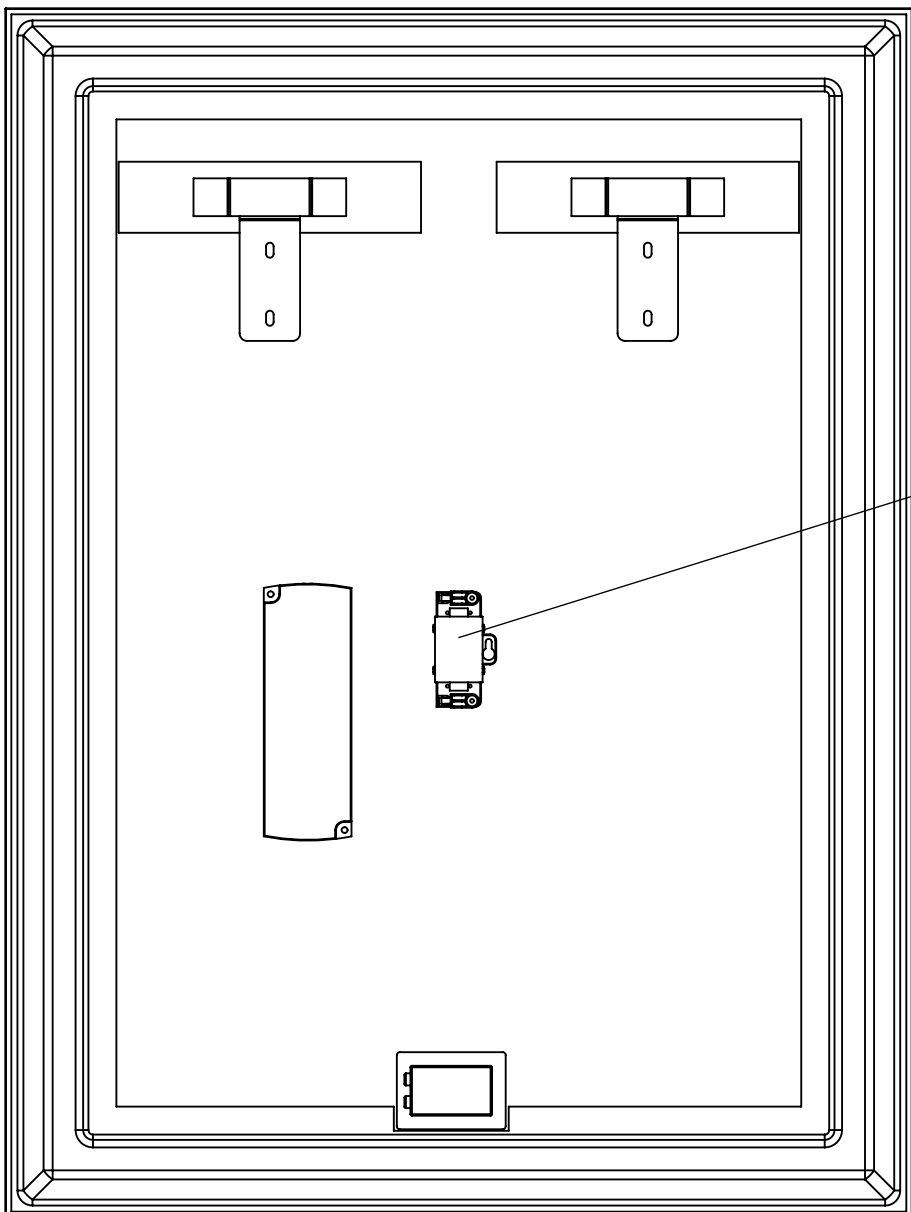

cassøe®

A ci bh]b[']bqfi Wh]c b
A cbhU[YUb`Y]hi b[
A cbhYf]b[g Y^YXb]b[
A]ffc f/Spiegel/Spejl`
@ WU

C B#C:: #8 A

AN#AUS/8 A

TÆND/SLUK/8 A

G\c fhd fYgg 'C B#C:: DfYggUbX`
\c`X. 8]a a]b['UP#DOWN

Kurz drücken. 'AN/AUS
Drücken und halten. 8]mmen AUF/AB

Kort tryk. TÆND/SLUK
Tryk og hold. 8cæmp OP/NED

| | |
|---------------|-----------------|
| Model: | Afstand fB Ł |
| Modell: | Distanz fB Ł |
| A cXY: | 8]gUbWV fB Ł |
| @ 7 5 * \$ | &0Wb |
| @ 7 5, \$ | (\$Wb |
| @ 7 5 9 \$ | 5 \$Wb |
| @ 7 5 % \$ \$ | * \$Wb |
| @ 7 5 % & \$ | , \$Wb |
| @ 7 5 % \ \$ | % \$ \$Wb |
| @ 7 5 % * \$ | % & \$ # &) Wb |
| @ 7 5 % 8 \$ | % 40 / 25 cm |