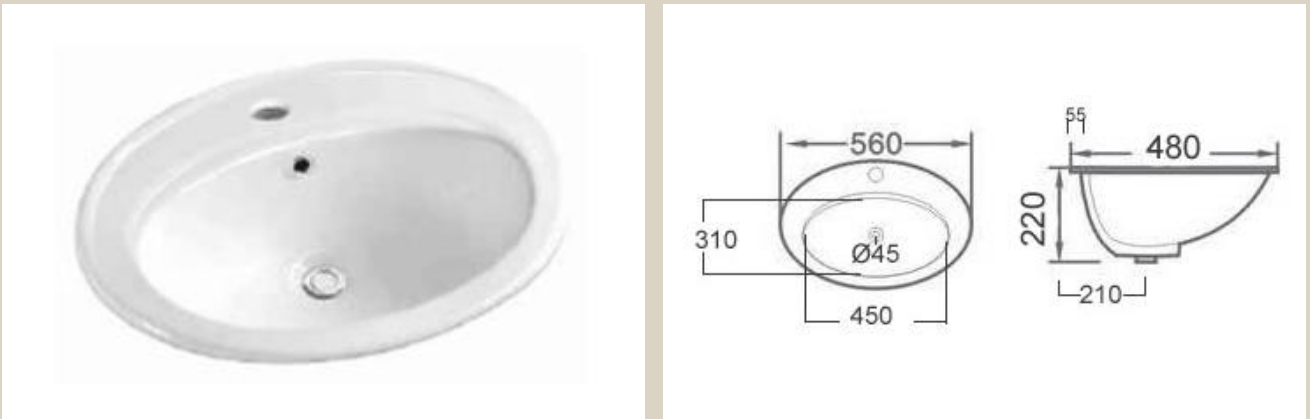

# DROP

Porcelæns nedfældningsvask - 56x48cm, Hvid

Varenummer: DROP

VVS-nummer: N/A