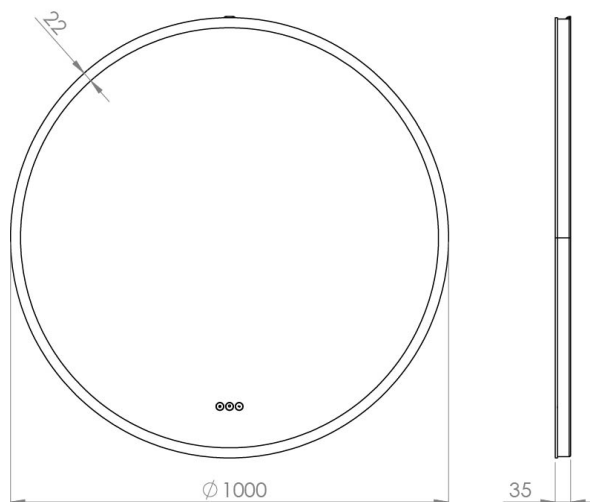

## SPECIFIKATIONER

<b>Wattage (total)</b>	27
<b>IP klasse</b>	IP44
<b>Lumen (lyskilde)</b>	2320
<b>Energiklasse (lyskilde)</b>	G
<b>Installationsretning</b>	-
<b>Indbygget dæmperfunktion</b>	Ja
<b>Optisk sensor</b>	Nej
<b>Sikkerhedsfilm</b>	Ja

## SPECIFIKATIONER UDVIDET

**Produktvægt (kg)** 11,5

**Driver output** 12Vdc