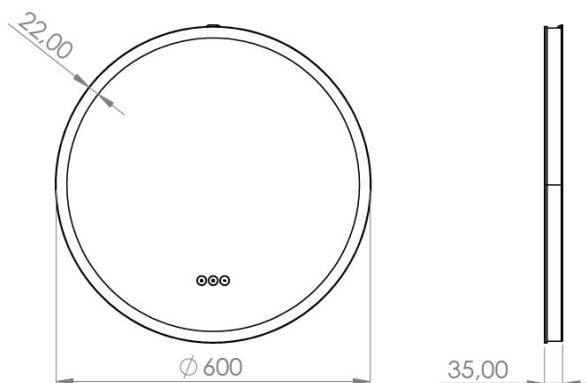

SPECIFIKATIONER

Wattage (total)	18
IP klasse	IP44
Lumen (lyskilde)	1305
Energiklasse (lyskilde)	G
Installationsretning	-
Indbygget dæmperfunktion	Ja
Optisk sensor	Nej
Sikkerhedsfilm	Ja

SIKKERHED

CE godkendt	Ja
UKCA godkendt	Ja

EMBALLAGE OG VÆGT

Nettovægt (kg)	4,1
Bruttovægt (kg)	6,61
Emballage højde (cm)	65
Emballage bredde (cm)	65
Emballage dybde (cm)	6,5

SPECIFIKATIONER UDVIDET

Produktvægt (kg)	4,1
Driver output	12Vdc