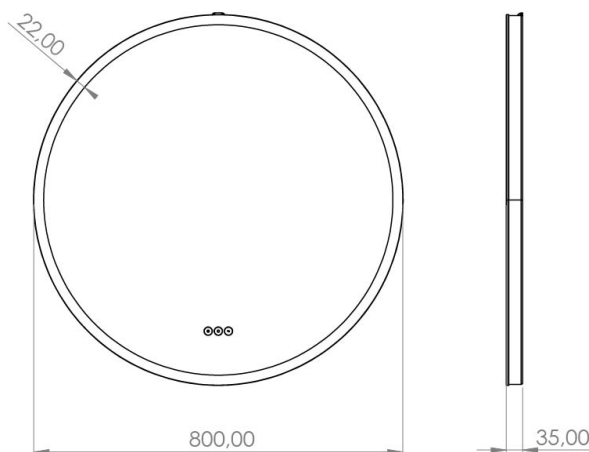

SPECIFIKATIONER

Wattage (total)	24
IP klasse	IP44
Lumen (lyskilde)	1823
Energiklasse (lyskilde)	G
Installationsretning	-
Indbygget dæmperfunktion	Ja
Optisk sensor	Nej
Sikkerhedsfilm	Ja

SIKKERHED

CE godkendt	Ja
UKCA godkendt	Ja

EMBALLAGE OG VÆGT

Nettovægt (kg)	7
Bruttovægt (kg)	10,52
Emballage højde (cm)	85
Emballage bredde (cm)	85
Emballage dybde (cm)	6,5

SPECIFIKATIONER UDVIDET

Produktvægt (kg)	7
Driver output	12Vdc