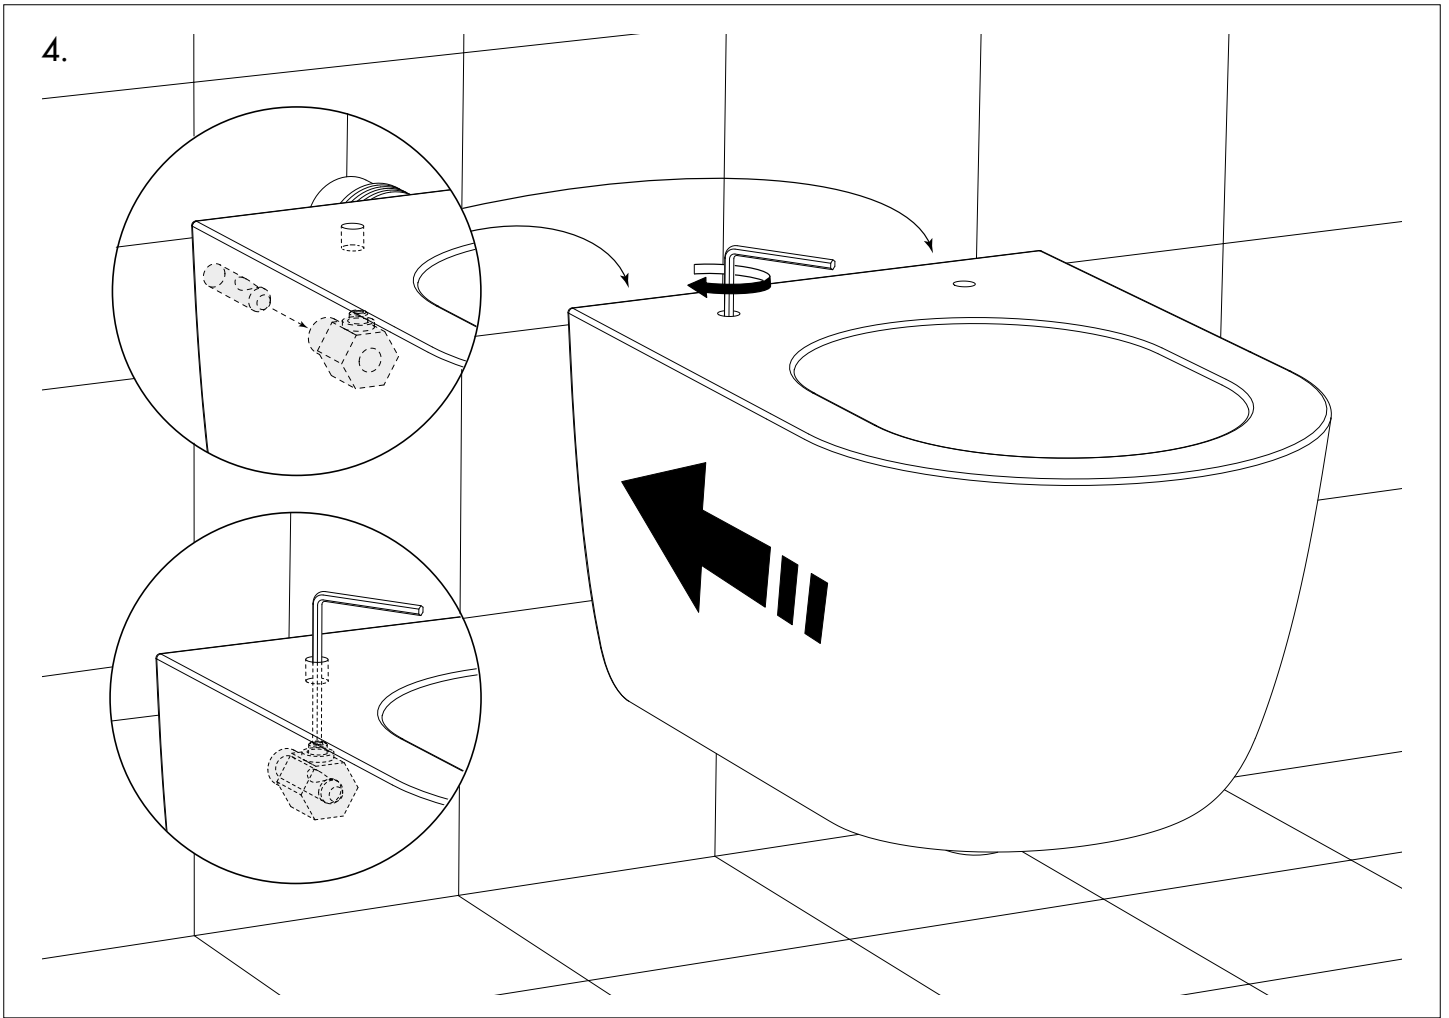

Silent toilet

DK - Medfølgende komponenter / GB - Components / NO - Komponenter

7.

ADJUST / CHECK

8.

PRESS

9.

100%