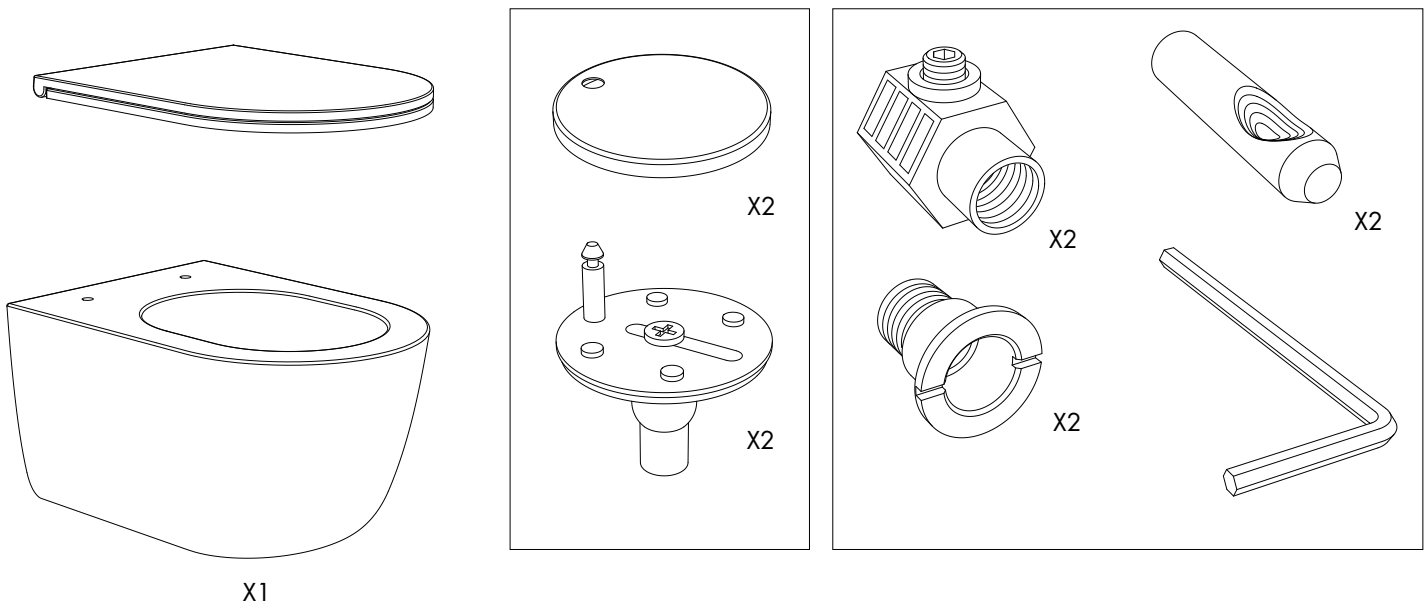

Silent toilet

DK - Medfølgende komponenter / GB - Components / NO - Komponenter

7.

ADJUST / CHECK

8.

PRESS

9.

100%