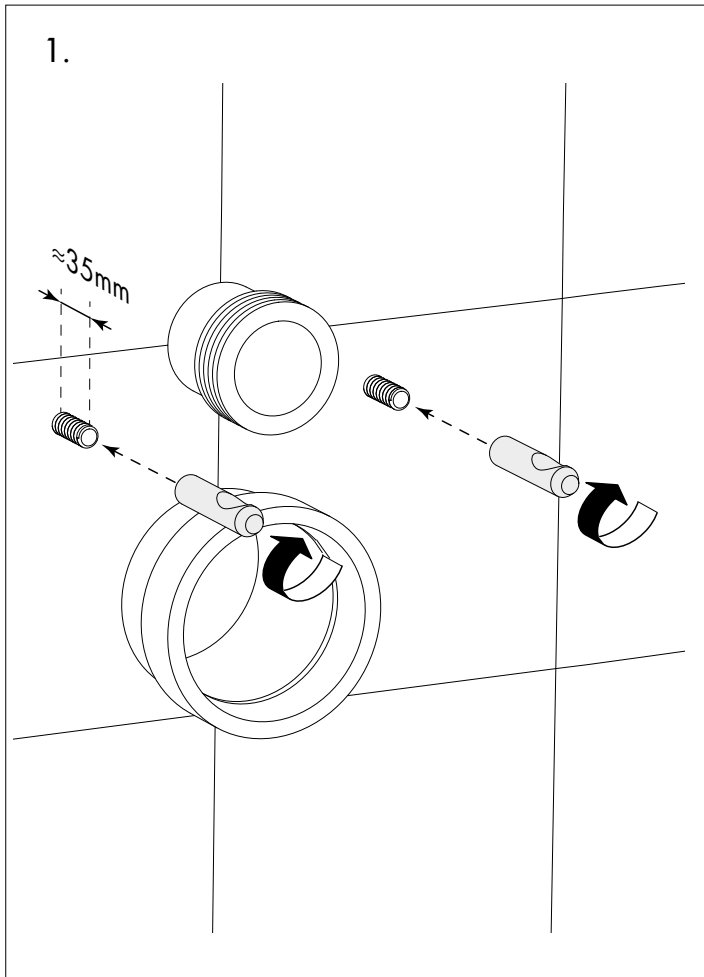

Silent toilet

DK - Medfølgende komponenter / GB - Components / NO - Komponenter

7.

ADJUST / CHECK

8.

PRESS

9.

100%