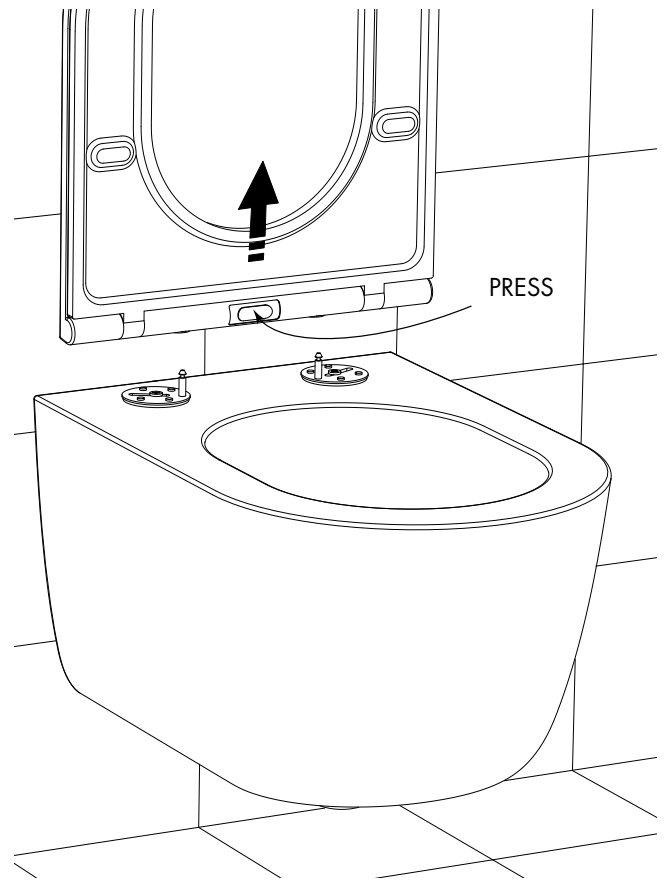

Silent toilet

DK - Medfølgende komponenter / GB - Components / NO - Komponenter

7.

ADJUST / CHECK

8.

PRESS

9.

100%