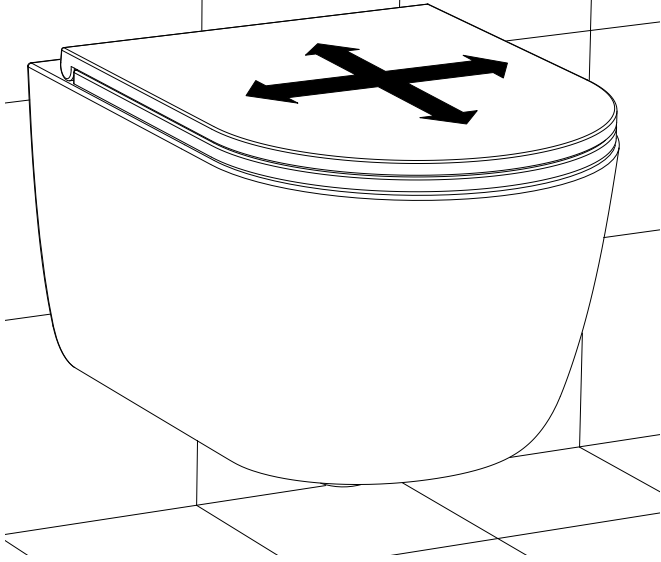

Silent toilet

DK - Medfølgende komponenter / GB - Components / NO - Komponenter

7.

ADJUST / CHECK

8.

PRESS

9.

100%