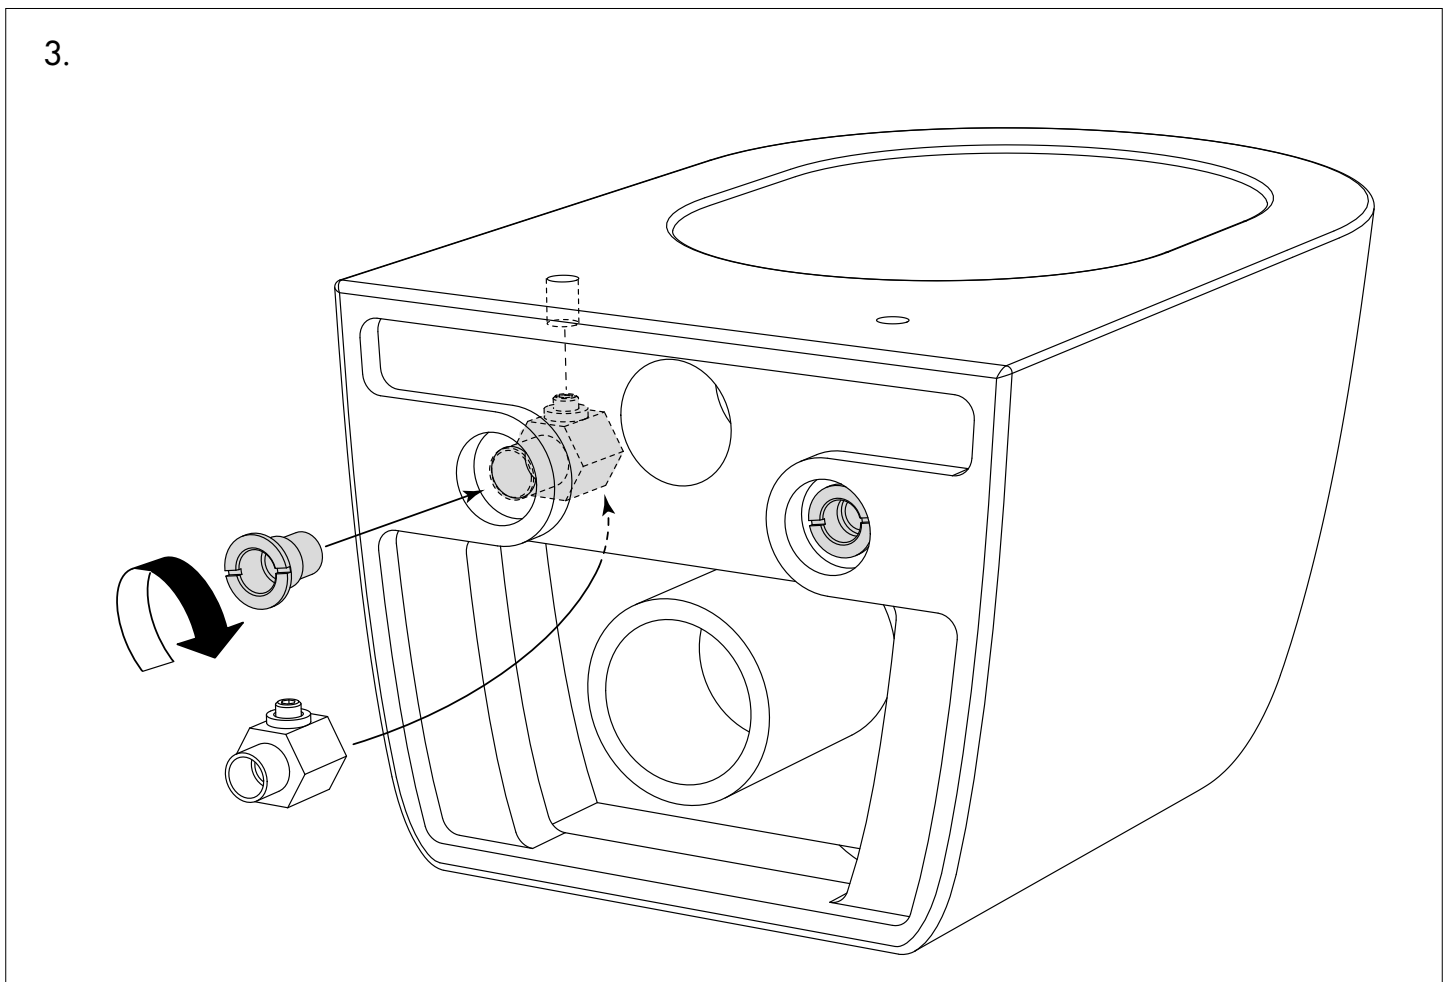

Silent toilet

DK - Medfølgende komponenter / GB - Components / NO - Komponenter

7.

ADJUST / CHECK

8.

PRESS

9.

100%