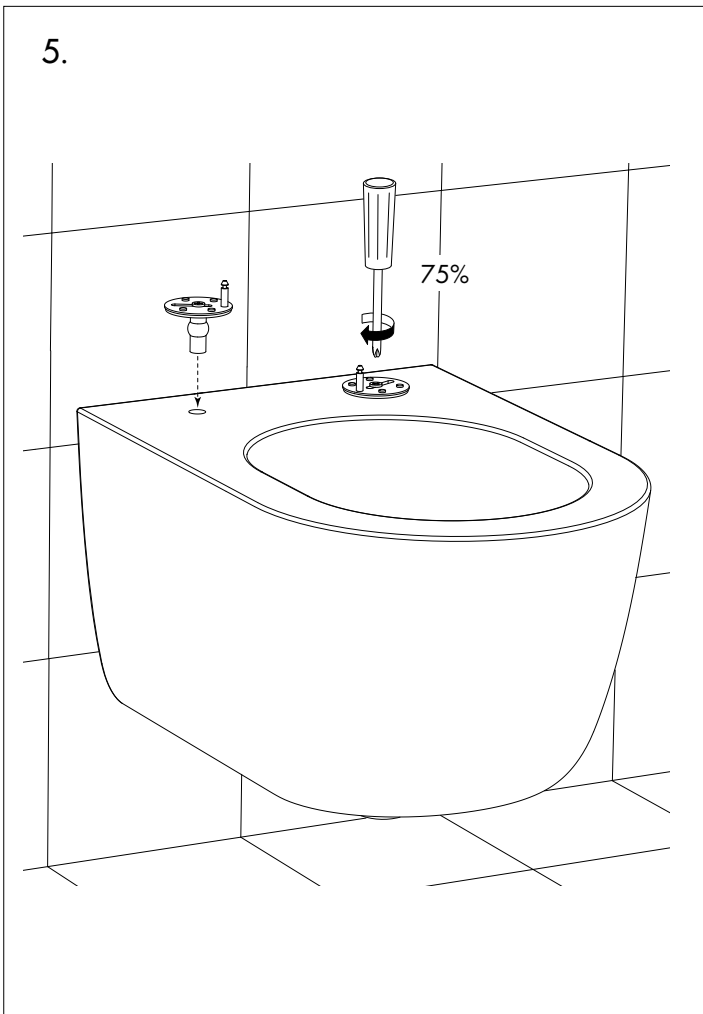

Silent toilet

DK - Medfølgende komponenter / GB - Components / NO - Komponenter

7.

ADJUST / CHECK

8.

PRESS

9.

100%