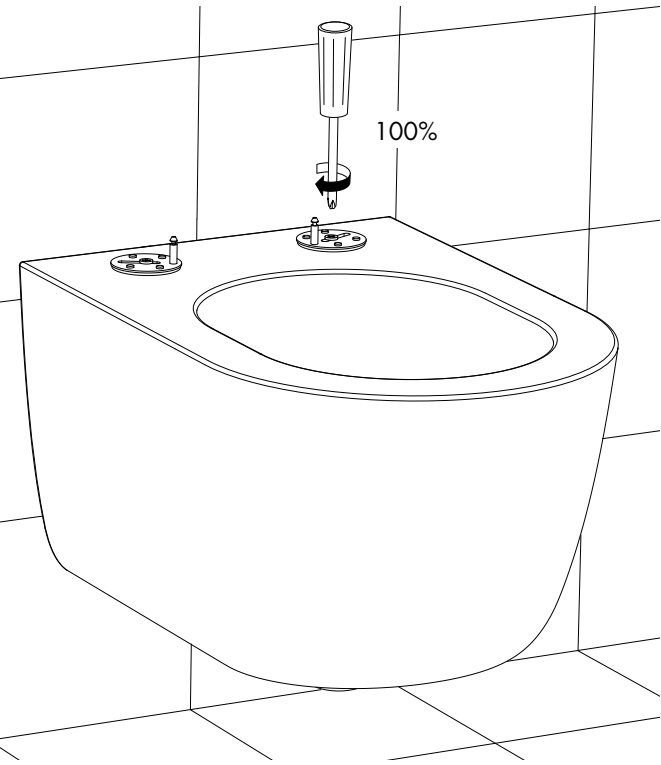

Silent toilet

DK - Medfølgende komponenter / GB - Components / NO - Komponenter

7.

ADJUST / CHECK

8.

PRESS

9.

100%