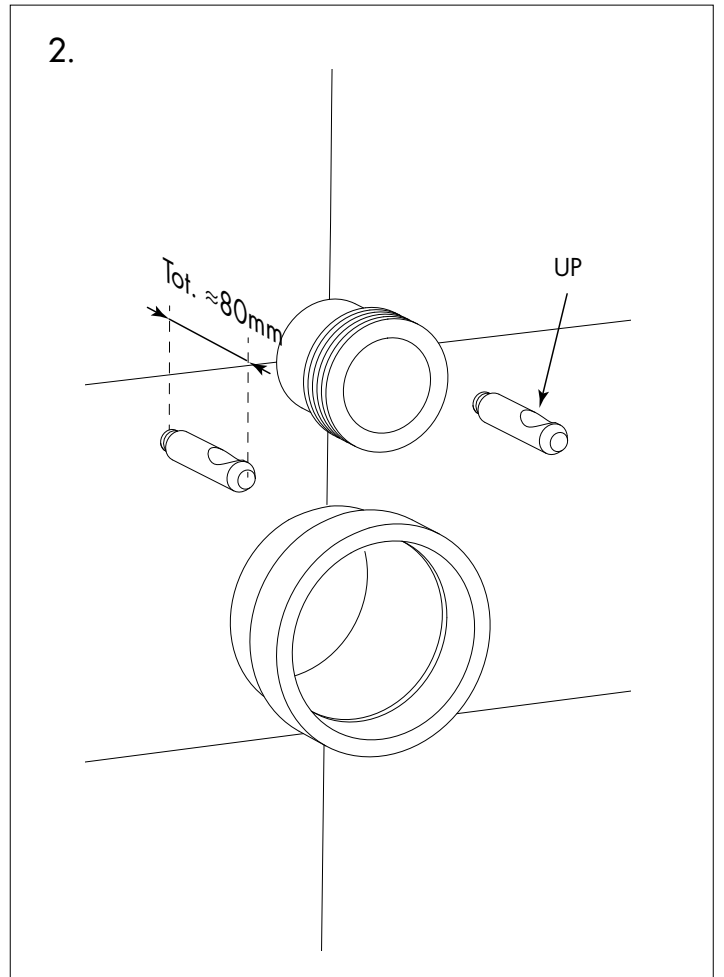

Silent toilet

DK - Medfølgende komponenter / GB - Components / NO - Komponenter

7.

ADJUST / CHECK

8.

PRESS

9.

100%