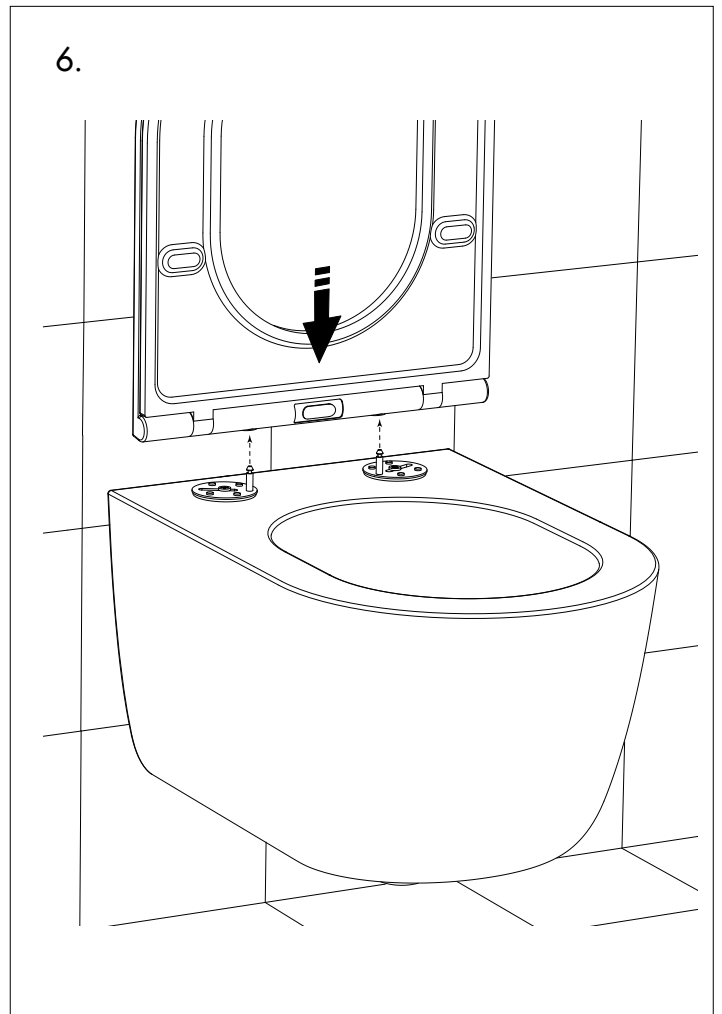

Silent toilet

DK - Medfølgende komponenter / GB - Components / NO - Komponenter

7.

ADJUST / CHECK

8.

PRESS

9.

100%