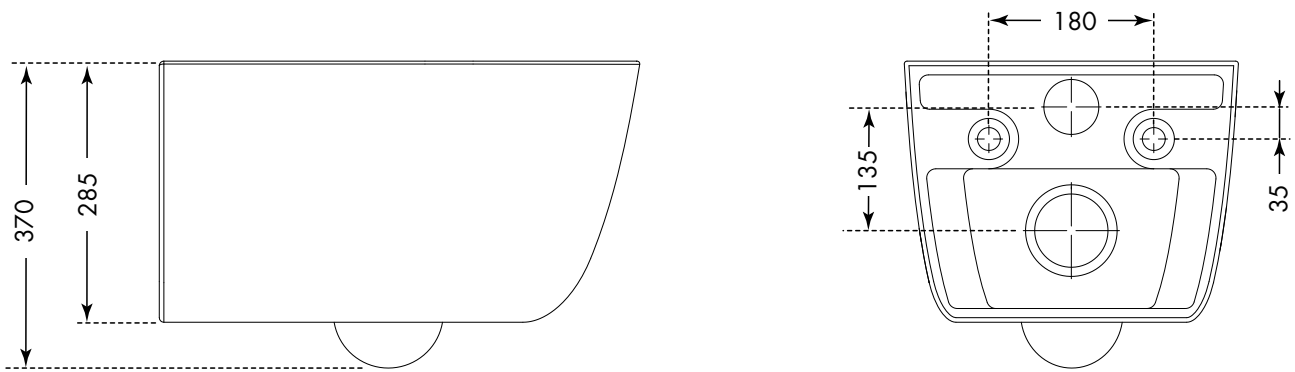

Silent toilet

DK - Medfølgende komponenter / GB - Components / NO - Komponenter

7.

ADJUST / CHECK

8.

PRESS

9.

100%