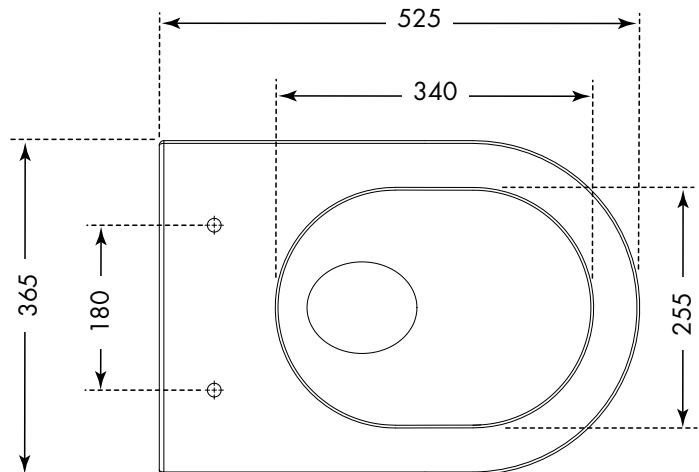

Silent toilet

DK - Medfølgende komponenter / GB - Components / NO - Komponenter

7.

ADJUST / CHECK

8.

PRESS

9.

100%