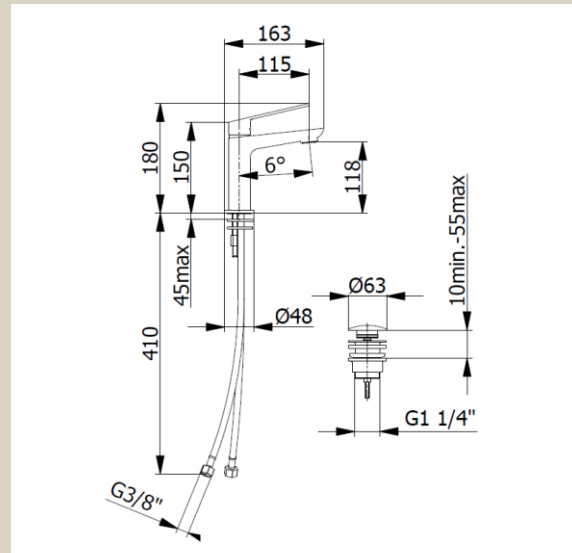

DATABLAD

SLEEK 9910

Sleek håndvask armatur, inkl. egen pop up bundventil, mat bronze

Varenummer: 9910,80

VVS-nummer: N/A

Flowchart se side 2

Data/vedligehold

- Flexible godkendte tilslutningsslanger med 3/8" omløb.
- Rengøring foretages med mild sæbeblandning påført klud. Armaturet bør ikke efterlades fugtig, og aftørres med blød klud efter endt rengøring.
- Klorholdige, slibende eller ætsende rengøringsmidler må ikke benyttes.
- Mild eddikeopløsning, 1 del eddike og 5 dele vand, kan benyttes til at fjerne kalk. Skylles efter med rigeligt vand.

OPRINDELSESLAND	Italien
VÆGT	1,5 KG
DATO FOR OPDATERING	20.02.2025 - Revision 01
GODKENDELSER:	
Kiwa	1913

Flowchart

Anagrafica componente

Cliente :	demm	Modello :	9910
Categoria :	lavabo	Numero di serie :	1
Linea :	sleek	Descrizione prova :	portata