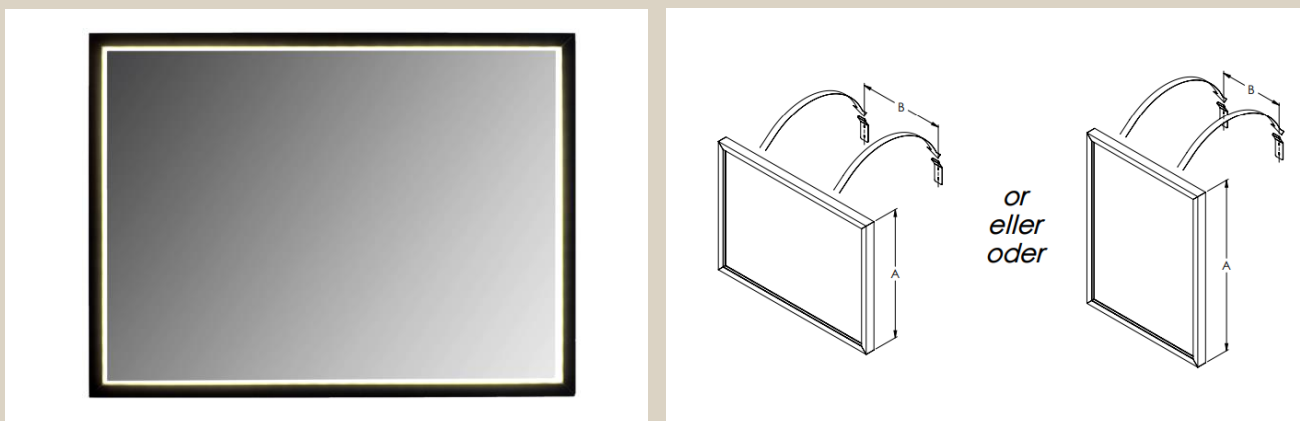

# MIL6080

Milano spejl med sort aluramme og indirekte LED lys, IP44

Varenummer: MIL6080

VVS-nummer: N/A

### SPECIFIKATIONER

Strømforsyning.....	230V
Lyskilde.....	LED
Wattage.....	25W
Højde x bredde(vendbart).....	800 x 600 mm
Dybde.....	40 mm
Kelvin.....	3000

EJ DÆMPBAR

**OPRINDELSESLAND**

Kina

**VÆGT**

11 KG