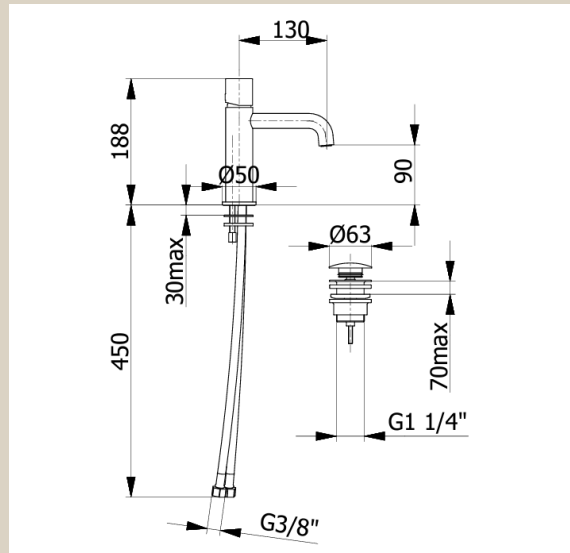

# ONE21

One håndvask armatur, inkl. egen pop up bundventil, Krom

Varenummer: ONE21

VVS-nummer: N/A

Flowchart se side 2