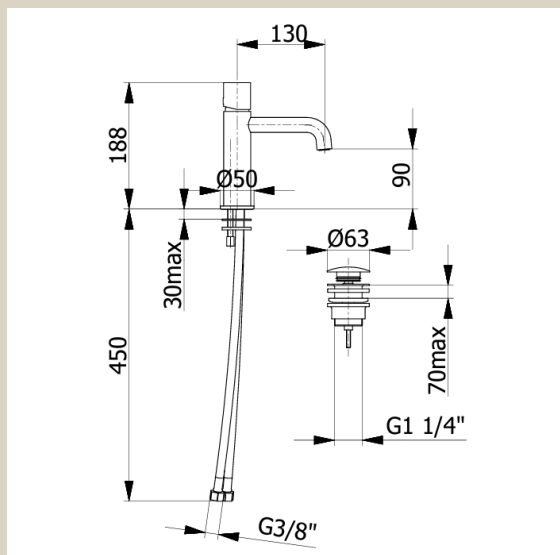

# ONE31

One håndvask armatur, inkl. egen pop up bundventil, Børstet krom

Varenummer: ONE31

VVS-nummer: N/A

Flowchart se side 2