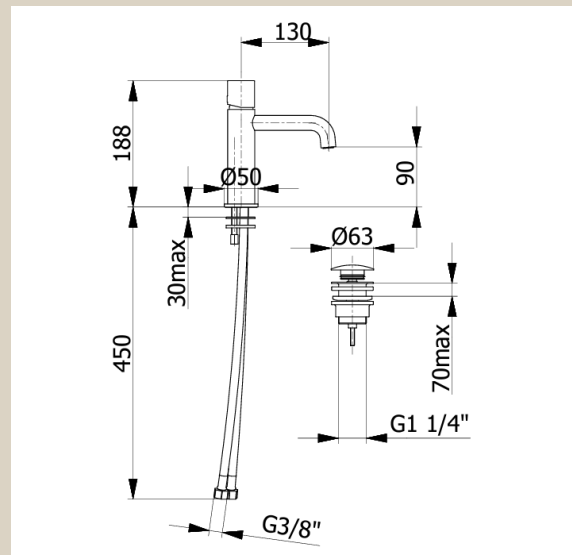

DATABLAD

ONE37

One håndvask armatur, inkl. egen pop up bundventil, Blank messing

Varenummer: ONE37

VVS-nummer: N/A

Flowchart se side 2

Data/vedligehold

- Flexible godkendte tilslutningsslanger med 3/8" omløb.
- Rengøring foretages med mild sæbeblanding påført klud. Armaturet bør ikke efterlades fugtig, og aftørres med blød klud efter endt rengøring.
- Klorholdige, slibende eller ætsende rengøringsmidler må ikke benyttes.
- Mild eddikeopløsning, 1 del eddike og 5 dele vand, kan benyttes til at fjerne kalk. Skylles efter med rigeligt vand.

1913

Flowchart

Anagrafica componente

Cliente :	demm	Modello :	6112
Categoria :	lavabo	Numero di serie :	pm61010
Linea :	miny	Descrizione prova :	prova portata

Impostazioni prova:

Stazione 1

Pressione di partenza:	0,00 bar	<input checked="" type="checkbox"/> Apri calda
Gradino:	0,50 bar	<input type="checkbox"/> Apri by-pass
Tempo di stabilizzazione:	3 "	<input checked="" type="checkbox"/> Apri fredda
Numero passi:	14	