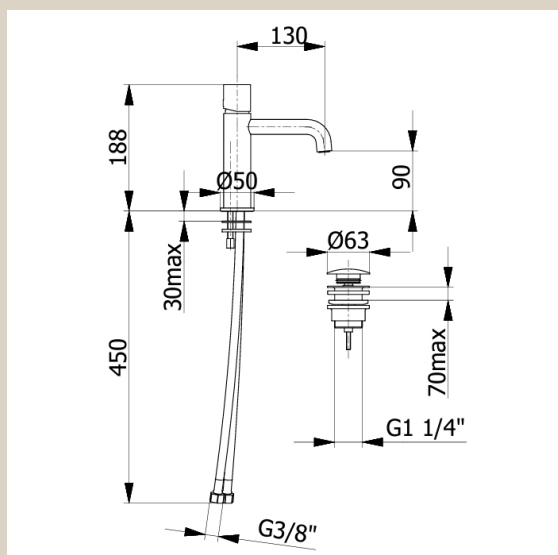

# ONE38

One håndvask armatur, inkl. egen pop up bundventil, Børstet messing

Varenummer: ONE38

VVS-nummer: N/A

Flowchart se side 2