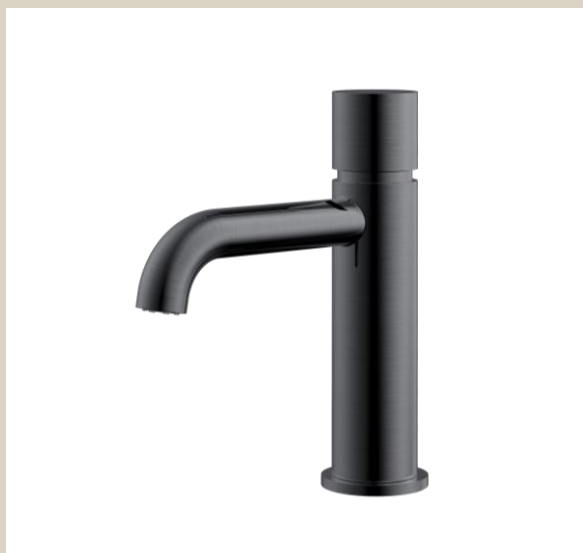

# ONE50

One håndvask armatur, inkl. egen pop up bundventil, Gun Metal

Varenummer: ONE50

VVS-nummer: N/A

Flowchart se side 2

### VÆGT

1,5 KG