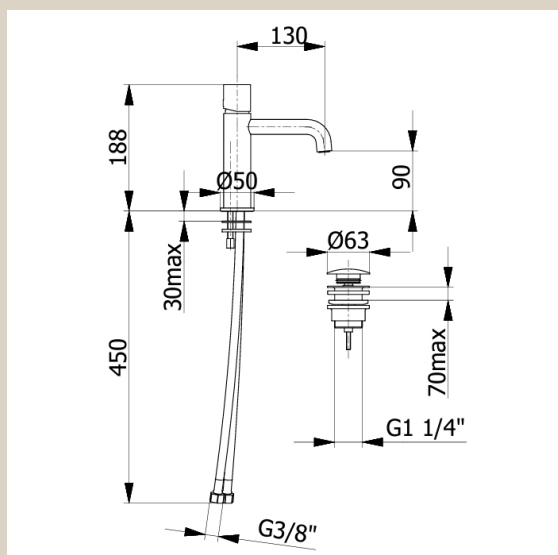

# ONE93

One håndvask armatur, inkl. egen pop up bundventil, Mat sort

Varenummer: ONE93

VVS-nummer: N/A

Flowchart se side 2