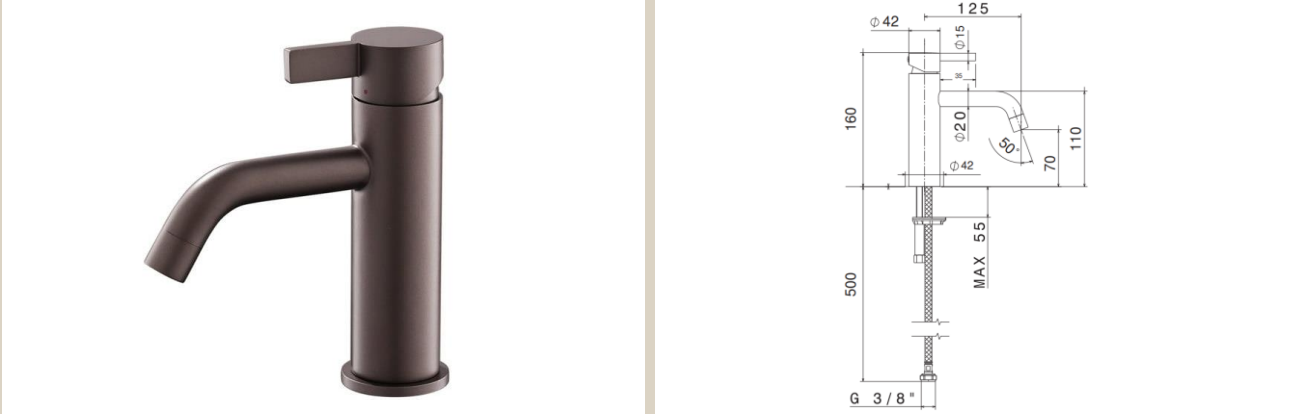

DATABLAD

NOBA W4MB

Håndvask armatur, u/løft op, Mat bronze

Varenummer: W4MB

VVS-nummer: N/A

Data/vedligehold

- Flexible godkendte tilslutningslanger med 3/8" omløb.
- Hanehul $\varnothing 35\text{mm}$.
- Rengøring foretages med mild sæbeblanding påført klud. Armaturet bør ikke efterlades fugtig, og aftørres med blød klud efter endt rengøring.
- Klorholdige, slibende eller ætsende rengøringsmidler må ikke benyttes.
- Mild eddikeopløsning, 1 del eddike og 5 dele vand, kan benyttes til at fjerne kalk. Skylles efter med rigeligt vand.

OPRINDELSESLAND Kina

VÆGT 2 KG

GODKENDELSER:

-SINTEF 3498
-BELGAQUA 19/246/27

DATO FOR OPDATERING 18.02.2025 - Revision 01

NOBA W4/W5	Flow rate (l/s)			Result	
	0,1 MPa	0,3 MPa	0,5 MPa	Passed	Not passed
Fully open cold water	0,10	0,16	0,20	x	
34 °C	0,11	0,18	0,23	x	
38 °C	0,11	0,18	0,23	x	
42 °C	0,11	0,18	0,23	x	
Fully open hot water	0,10	0,16	0,21	x	