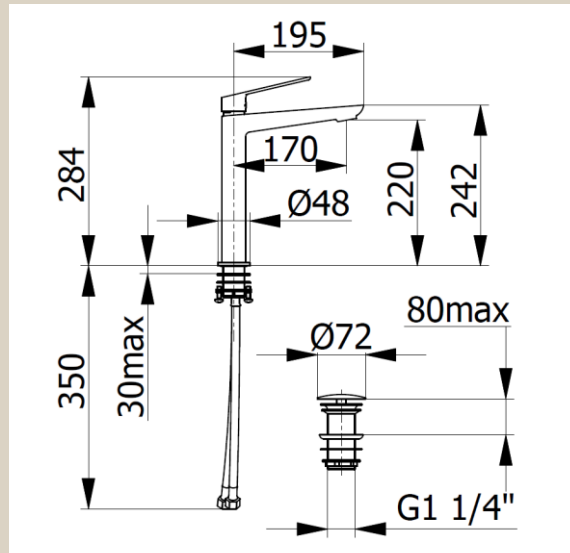

# SLEEK 9914

Sleek bowle armatur, inkl. egen tvangsåben bundventil, Gun metal

Varenummer: 9914,50

VVS-nummer: N/A

Flowchart se side 2